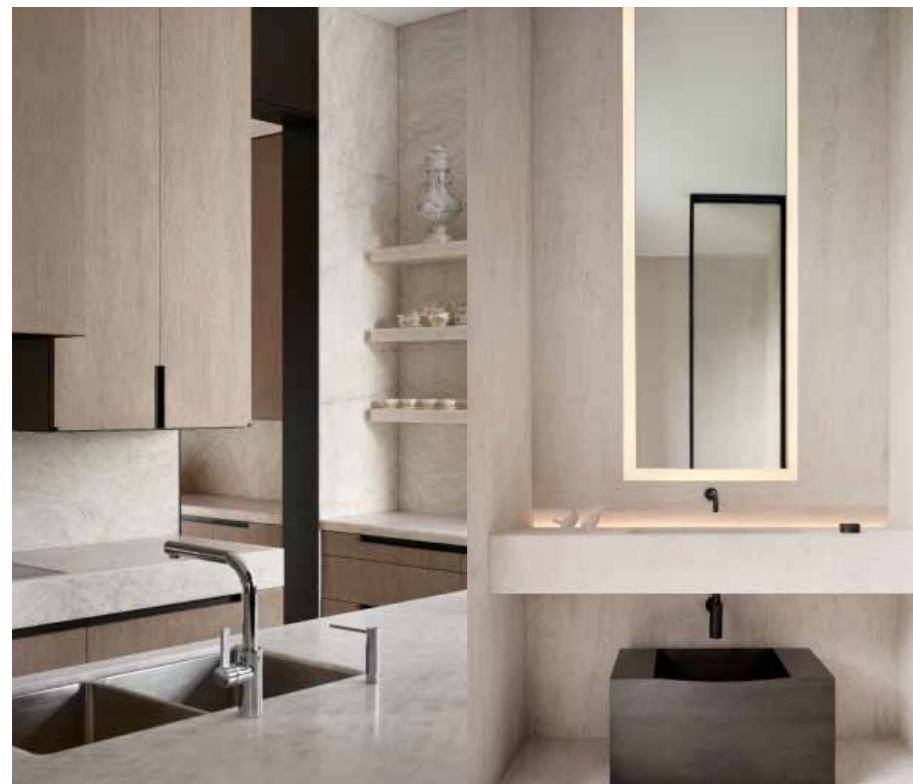

Ảnh trên Những vật phẩm trang trí được lựa chọn kĩ lưỡng để xuất hiện trong không gian của phòng khách, tạo nên sự hài hoà tinh ý trong tổng thể chung.

là cách vận dụng bảng màu trung tính ấm áp trên nhiều chất liệu phong phú từ gỗ, đá tự nhiên đến những chất liệu vải lấy cảm hứng lớn từ thế giới thời trang. Tổng thể êm ả này làm nền cho sự xuất hiện có chọn lọc của những tác phẩm nghệ thuật từ BST của chủ nhà. Lối vào căn nhà có điểm nhấn thị giác là chiếc lò sưởi bằng đá limestone nguồn gốc từ Pháp, cùng loại chất liệu với mặt sàn làm mờ đi ranh giới đường nối, khiến không gian trải rộng ra thêm. Cách sử dụng bảng màu monotone tài tình còn hiện diện trong những chi tiết nhỏ hơn của không gian nhà, như cách những tay nắm cửa bằng đồng gợi nhớ đến các tác phẩm điêu khắc được trưng bày gắn bên. Thiết kế cầu thang xoắn kiểu hành kết nối 3 tầng của toà nhà là một tác phẩm được tỉ mỉ hoàn thiện thủ công, để tạo nên bề mặt chất cảm êm dịu và sang trọng như một món nội thất vừa tinh tế vừa không lò. Thiết kế đèn treo độc đáo được căn do riêng cho không gian này cũng thể hiện đẳng cấp ngầm ngầm của gia chủ.

Ảnh trên Sự phối hợp giữa chất liệu nội thất trơn mịn dịu êm và những đường nét trừu tượng phá cách của các tác phẩm là một giải pháp sắp đặt rất tài tình.

CĂN BẾP VỚI ĐƯỜNG NÉT TỐI GIẢN, TINH SẠCH, ĐỦ RỘNG RÃI ĐỂ CÓ THỂ CHUẨN BỊ CHO MỘT BỮA TIỆC LÊN ĐẾN 40 THỰC KHÁCH.